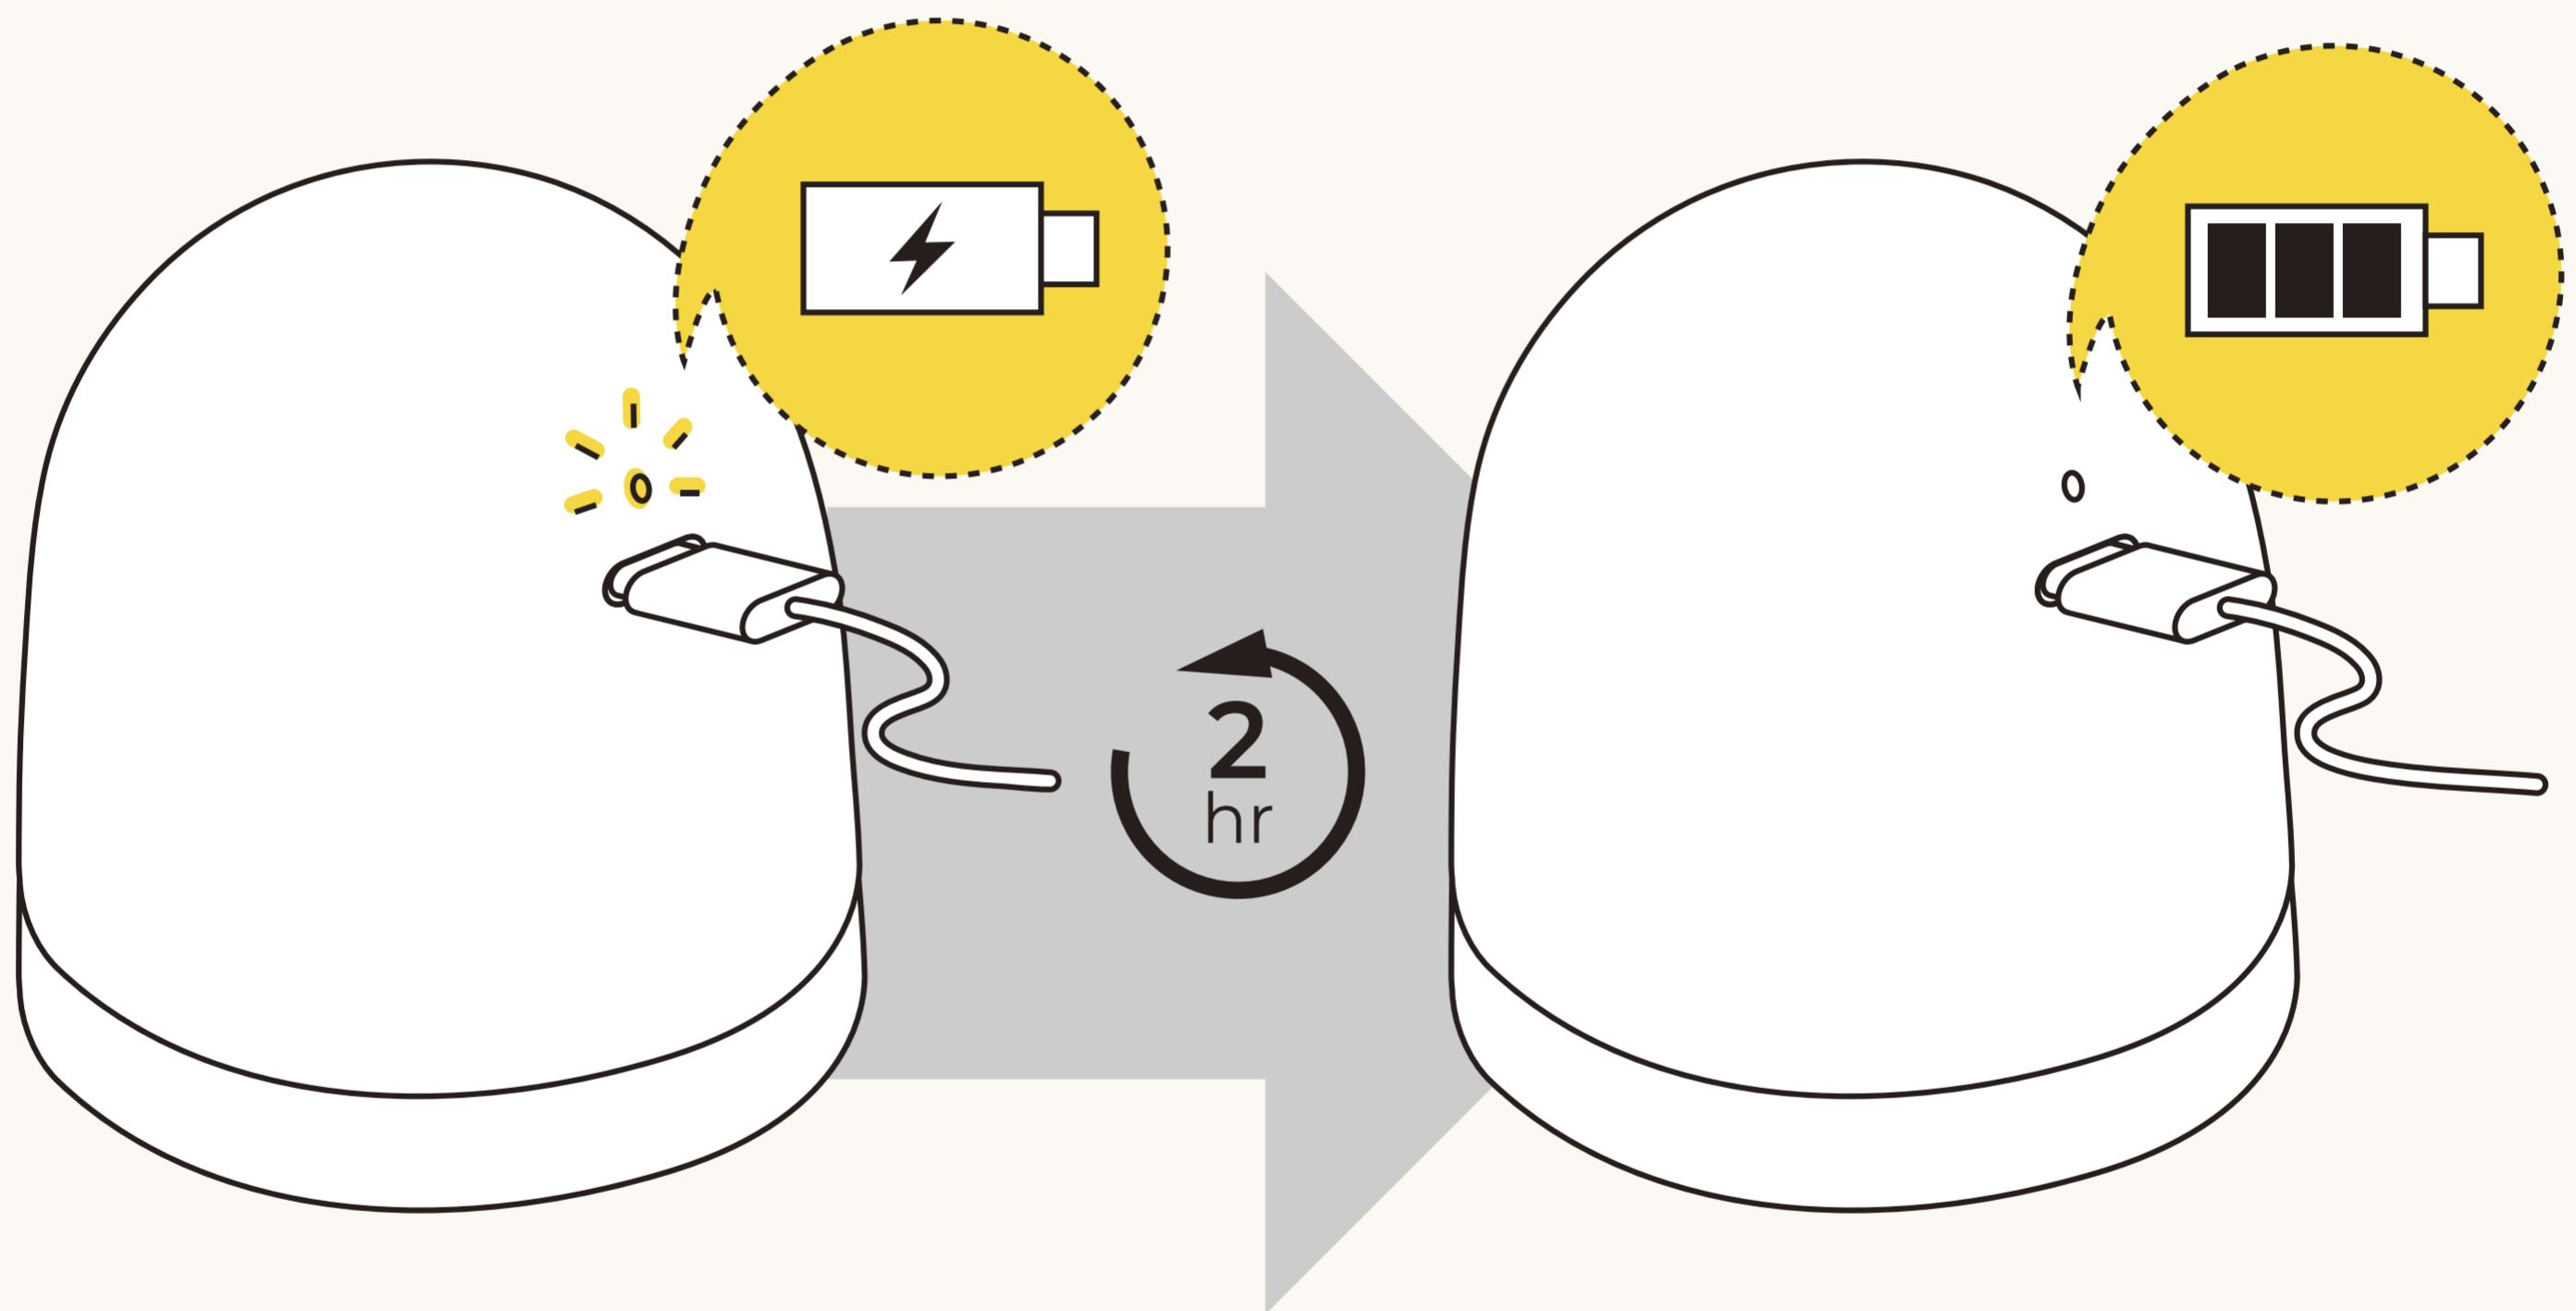

Olllyは25分間点灯し続けた後、
自動的にオフになります。

モード選択

Oillyは2段階の明るさに対応しています。Oillyの電源を入れたり切ったりするたびにコンフォートモード（レベル1）とブーストモード（レベル2）に切り替わります。

充電

付属のUSB Type-CケーブルをOillyに接続して、もう一方の端を充電アダプターまたはUSBポートに接続してください。正しく接続されていれば、製品は充電モードに入り、白いLEDが点灯します。製品を完全に充電するには、2時間かかります。充電が完了すると、LEDが消灯します。