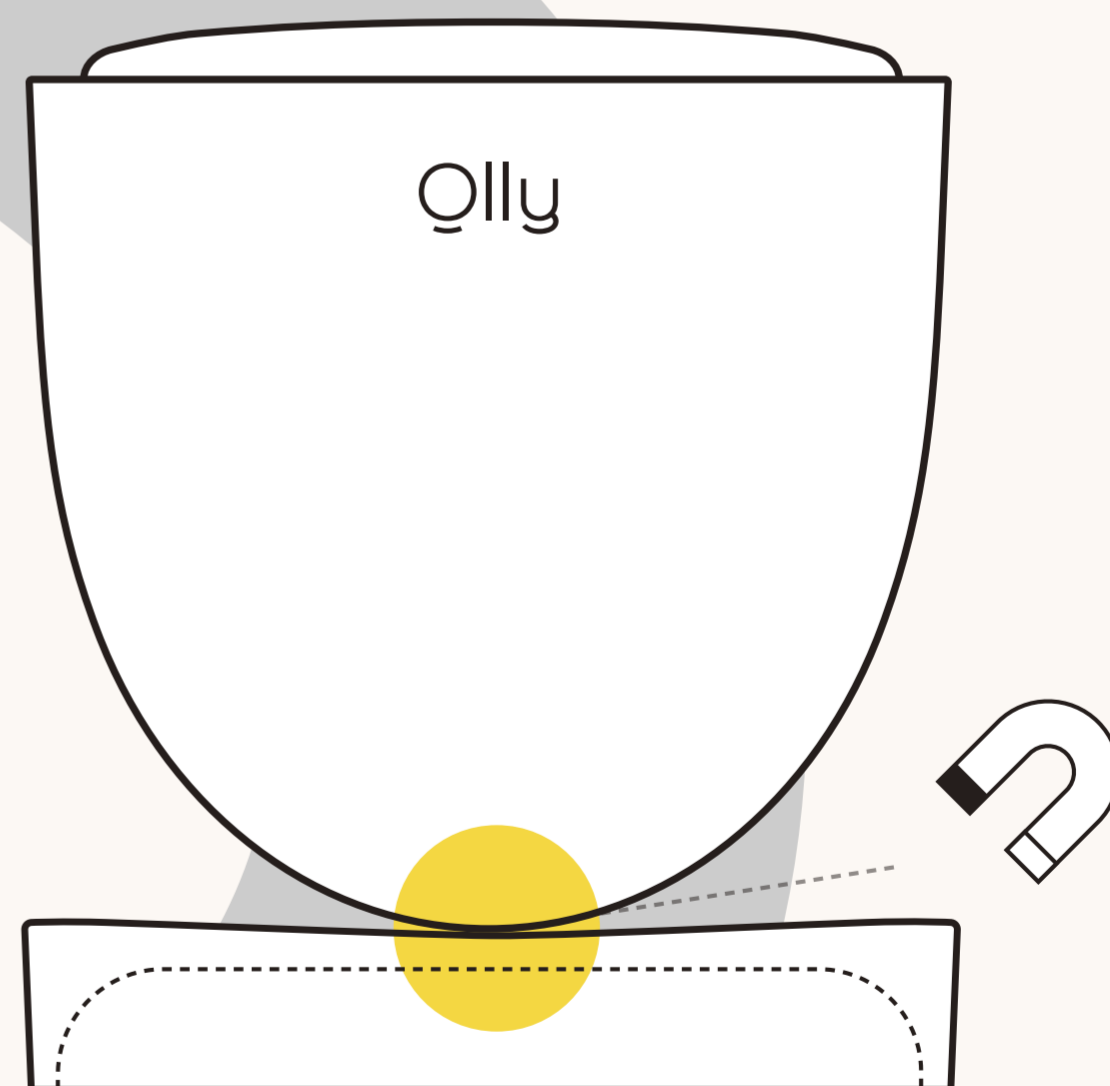

成分 パーツ

はじめに

カバーを開けて、
カバーの上面を上にして床に置きます。

2

カバーの上にOillyを置き、
両部品のマグネットがくっつくようにします。

3

Olllyをロゴマークのある側に傾けます。
Olllyが徐々に点灯し始めます。

4