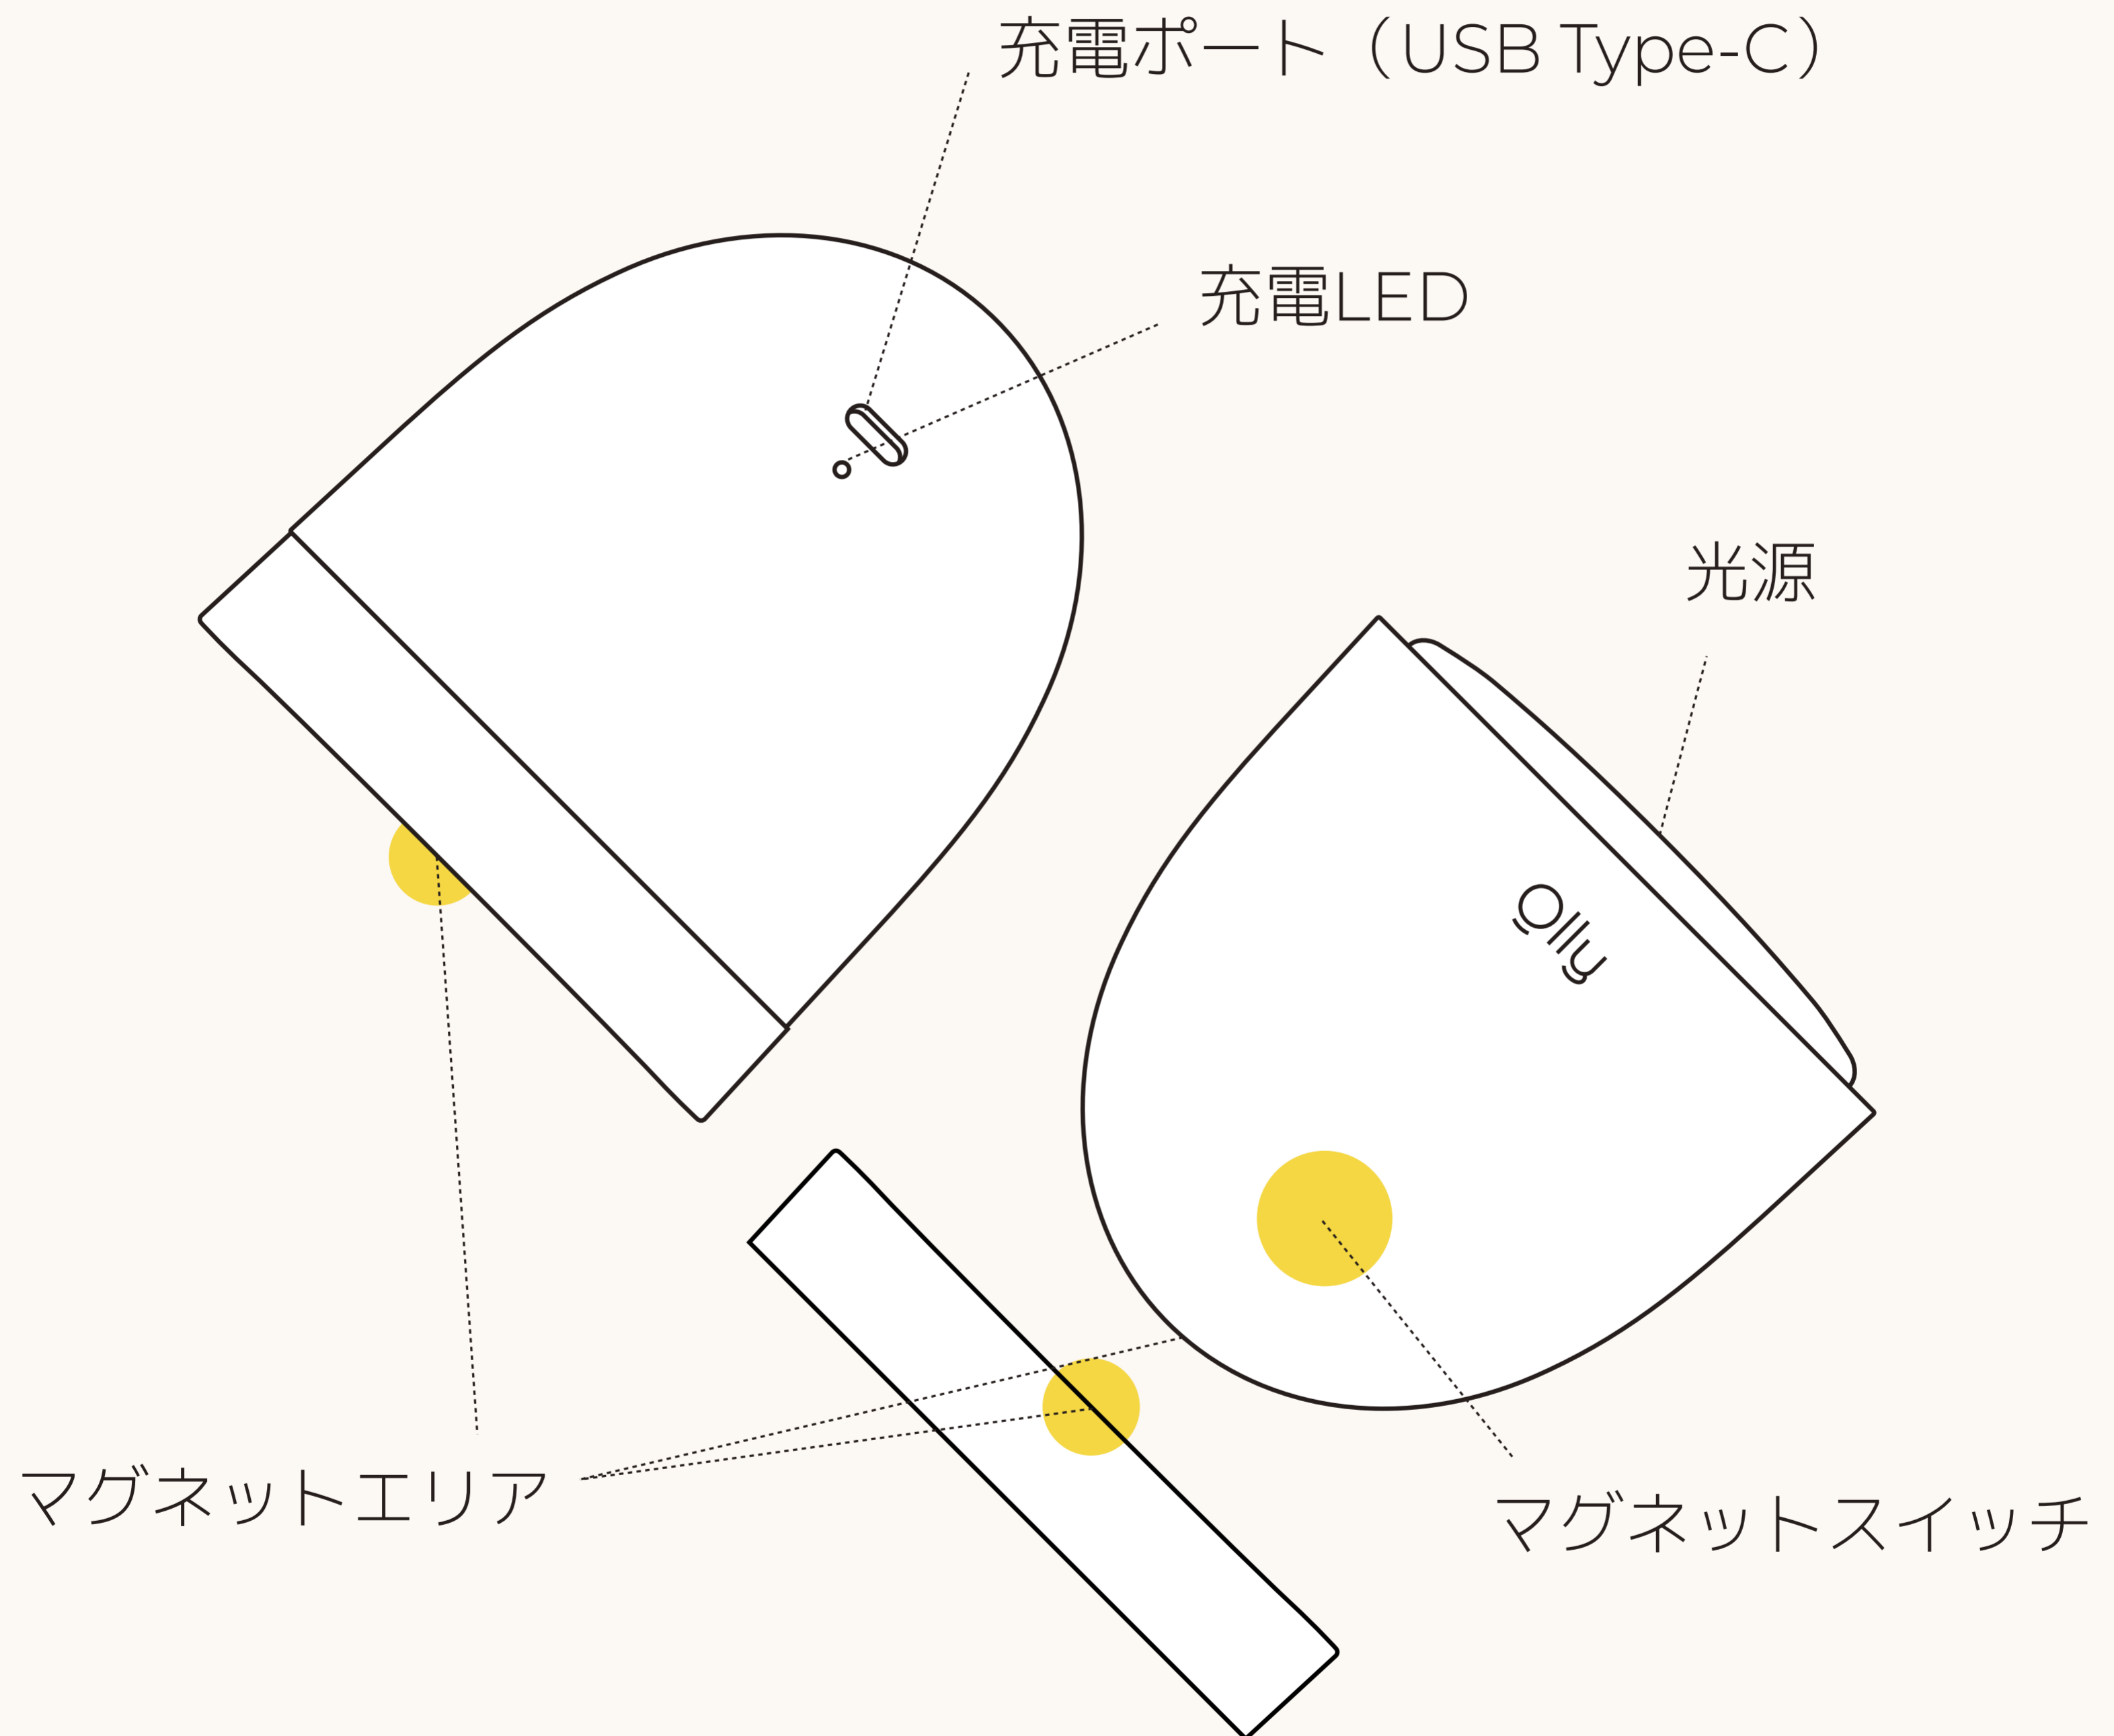

成分 パーツ

はじめに

カバーを開けて、
カバーの上面を上にして床に置きます。

2

カバーの上にOillyを置き、
両部品のマグネットがくっつくようにします。

3

Olllyをロゴマークのある側に傾けます。
Olllyが徐々に点灯し始めます。

4

赤ちゃんの授乳

気分のために

製品情報

製品名	Olly Day, Olly Night
モデル名	OD01, ON01
寸法	67 x 67 x 73.5 mm
重量	140 g
入力	5V, 1A
バッテリー	3.7V / 1,000 mAh (Li-poly)
色温度	OD01 : 6500K , ON01 : 1800K
充電時間	2時間でフル充電
使用可能時間	レベル1:最大4.5時間、レベル2:最大1.5時間
付属品	ポーチ、USB Type-C ケーブル (アダプターは付属していません。)
製造国	韓国製
製造元	LUPLE Inc.