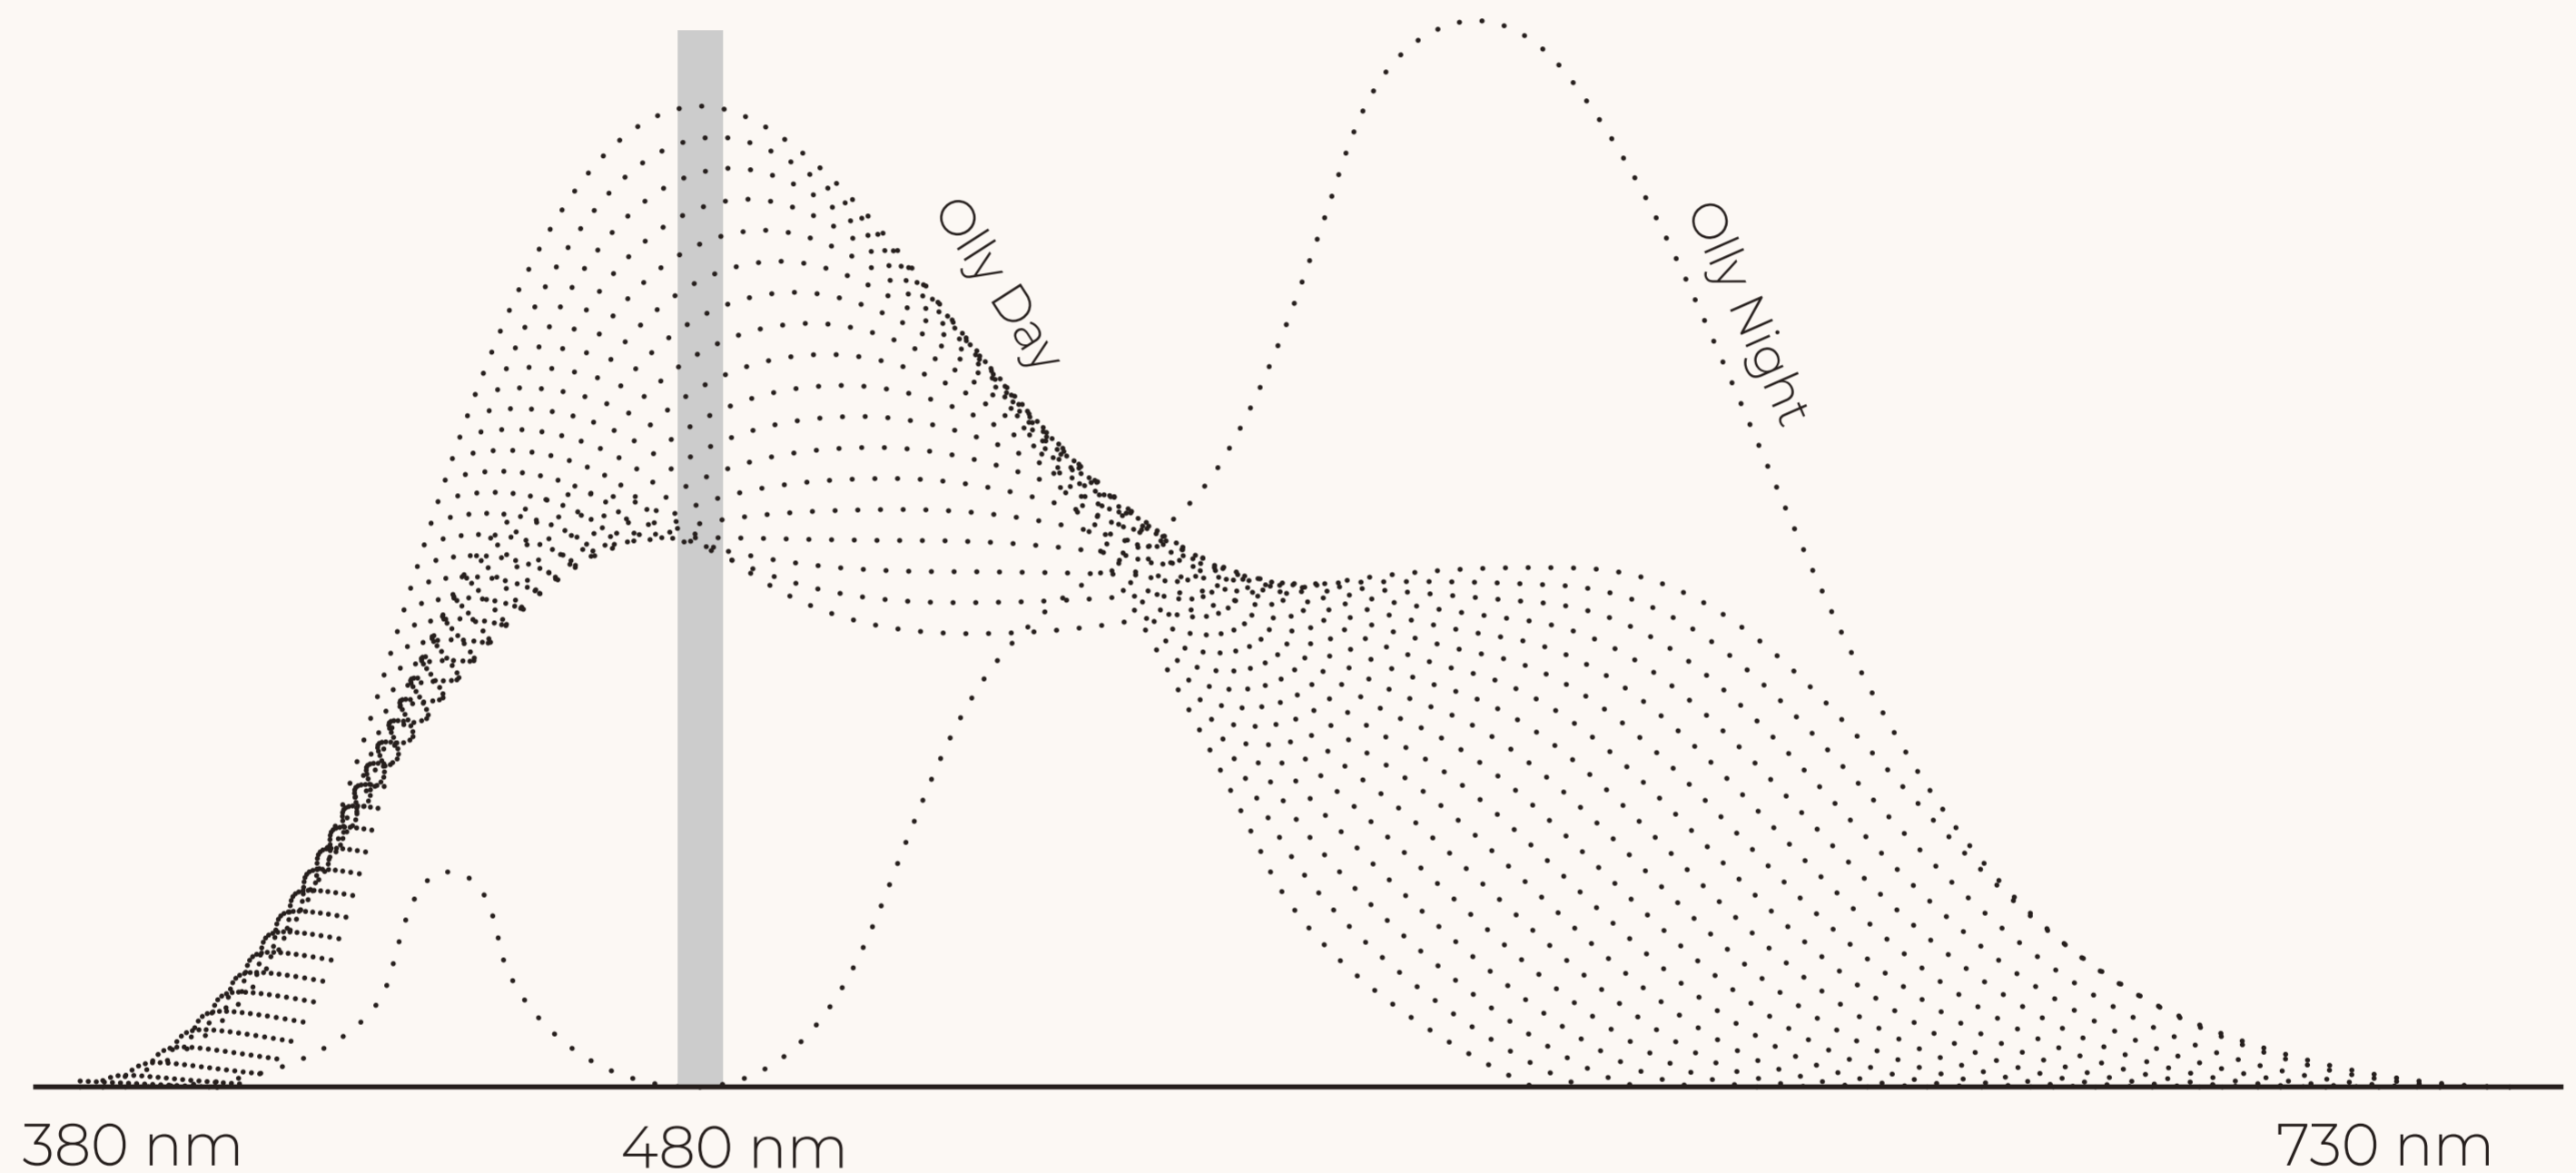

Ollyが選ばれる理由 主な利点

太陽の光は人体に目に見える影響を与えます。また、私たちが気づかないような生理的な影響もあります。光のスペクトルには480nmの波長帯があり、体内のメラトニンの分泌をコントロールするのに貢献しています。

Olly Day

この光の波長帯は、日中のメラトニンの分泌を抑制し、バイオリズムの活性化に役立ちます。

また、集中力を高めたいときには、コーヒーよりも早く覚醒を促します。（*自社テストにて検証済み）

Olly Night

夜間のメラトニンの分泌を抑制する光の波長帯を除去することで、メラトニンの分泌を促し、バイオリズムを安定させて深い眠りを誘導します。