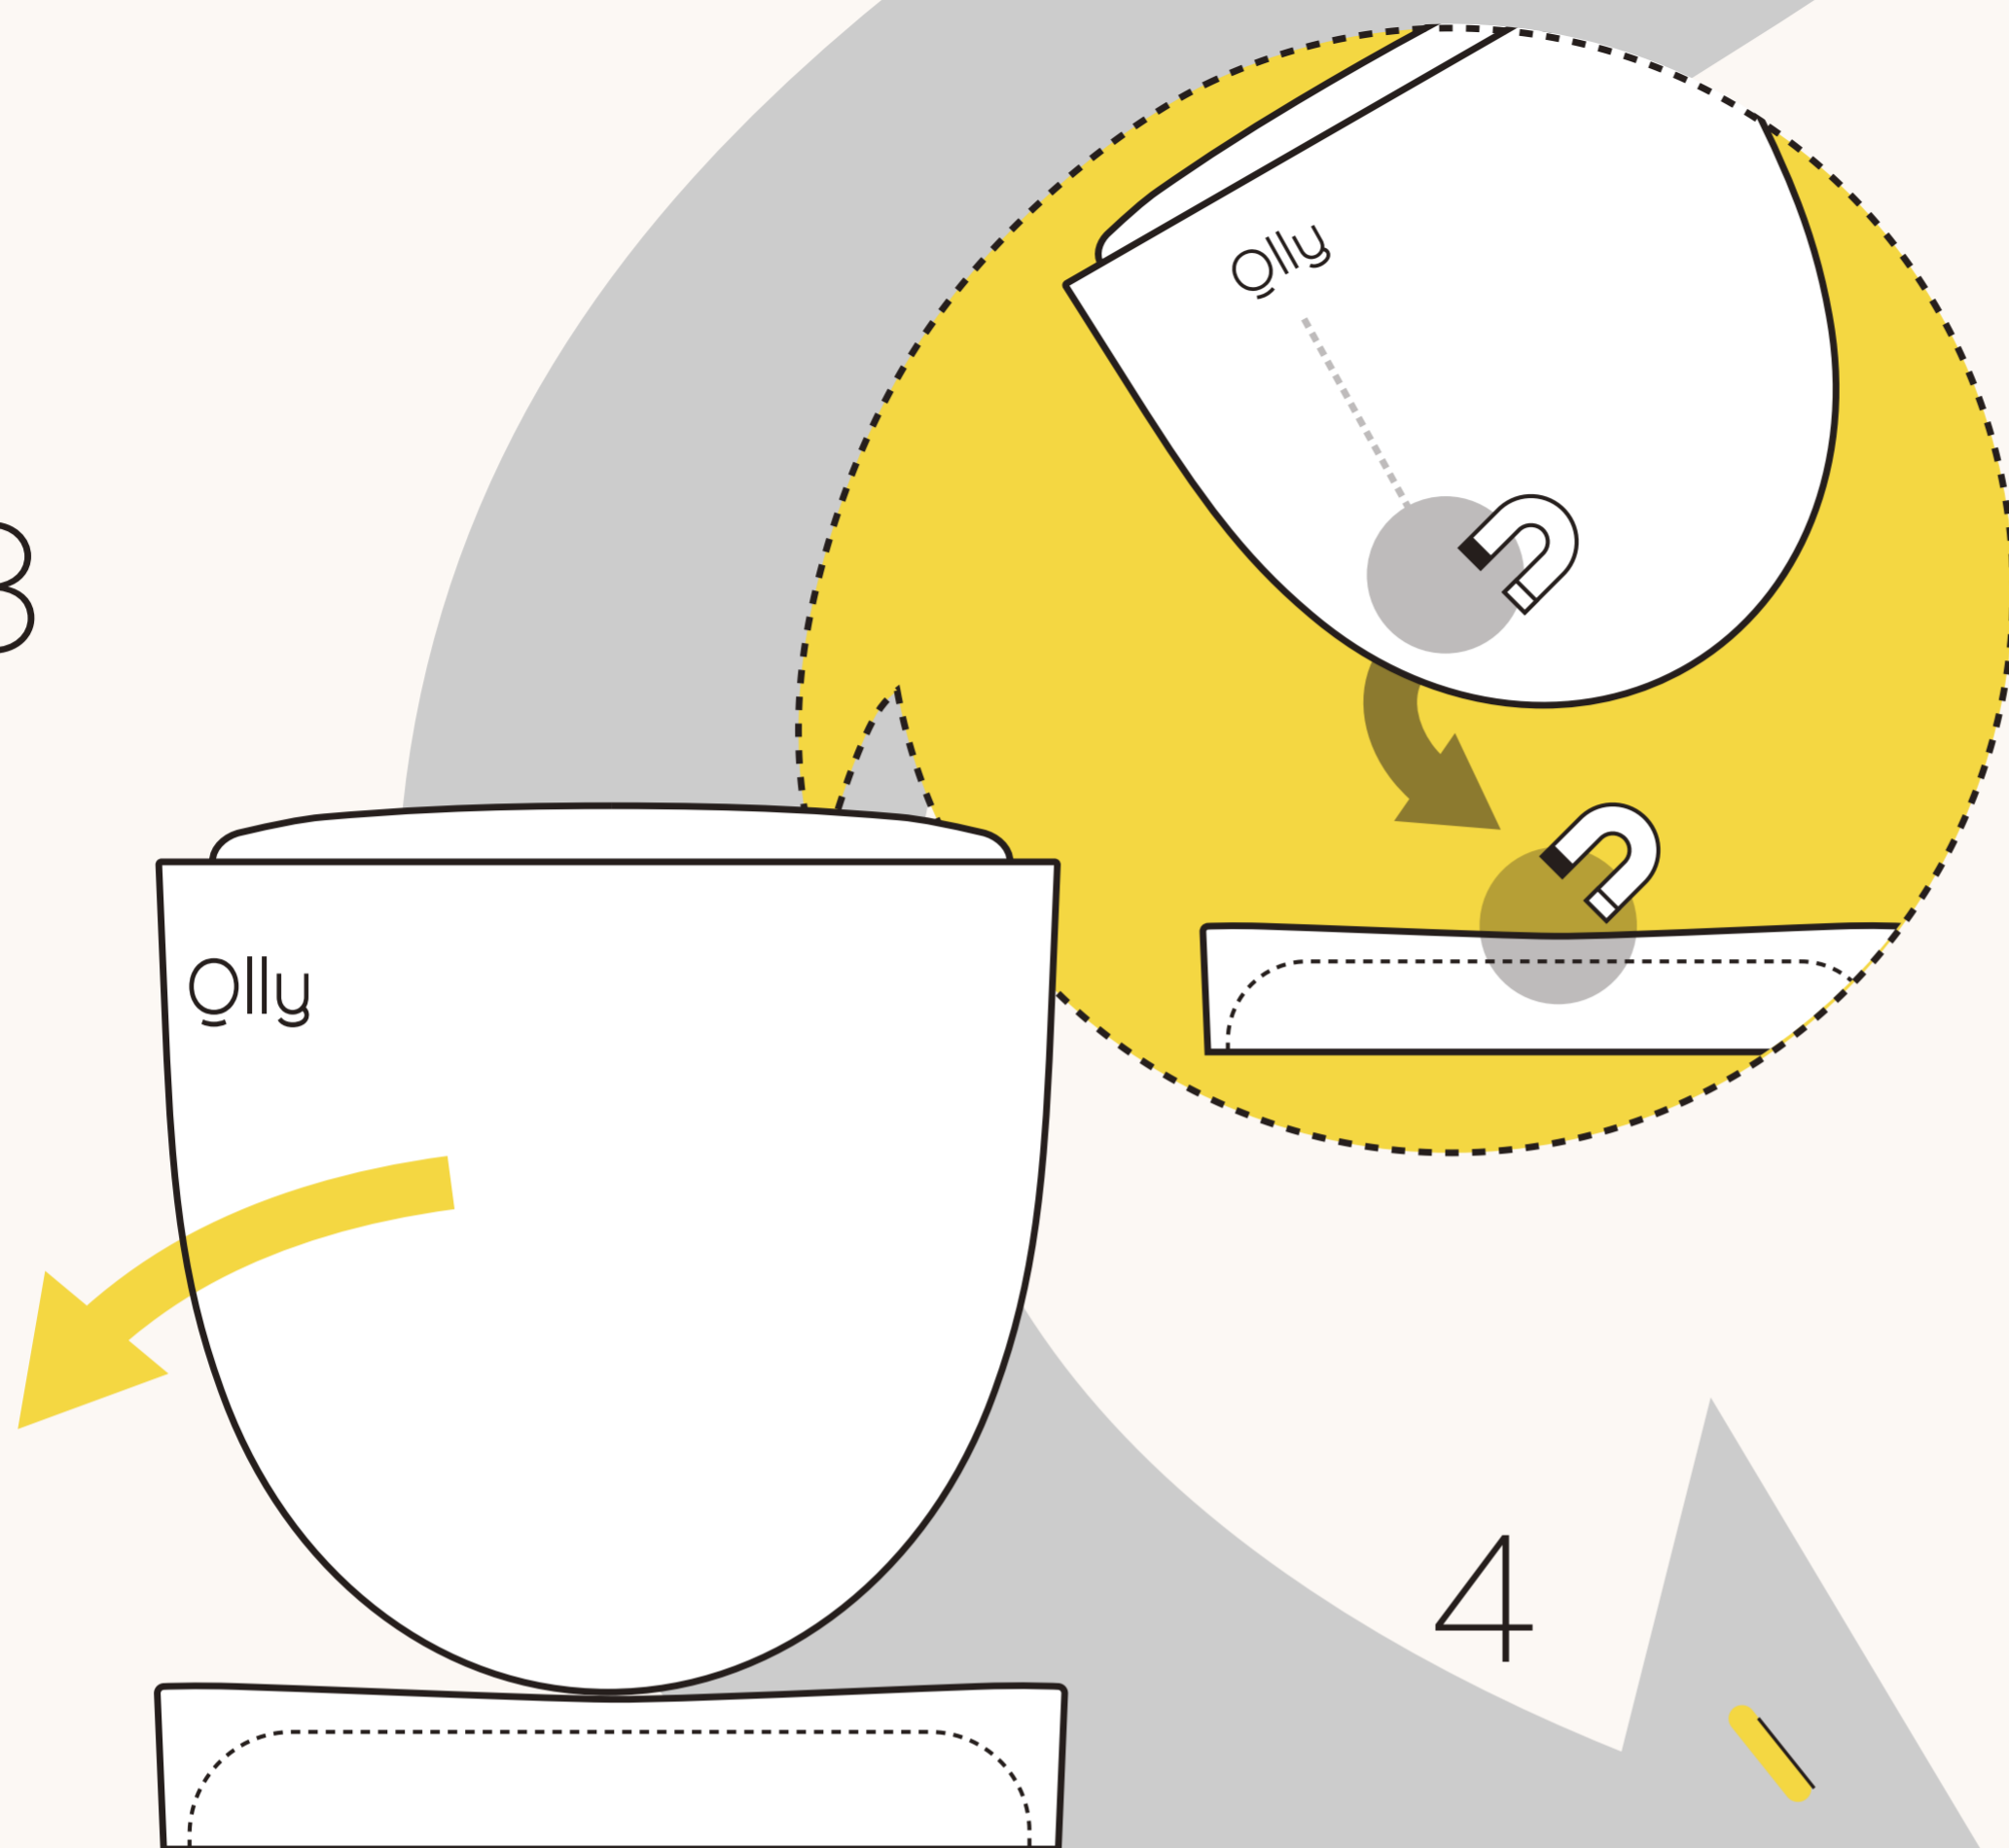

成分 パーツ

はじめに

カバーを開けて、
カバーの上面を上にして床に置きます。

2

カバーの上にOillyを置き、
両部品のマグネットがくっつくようにします。

3

Olllyをロゴマークのある側に傾けます。
Olllyが徐々に点灯し始めます。

4